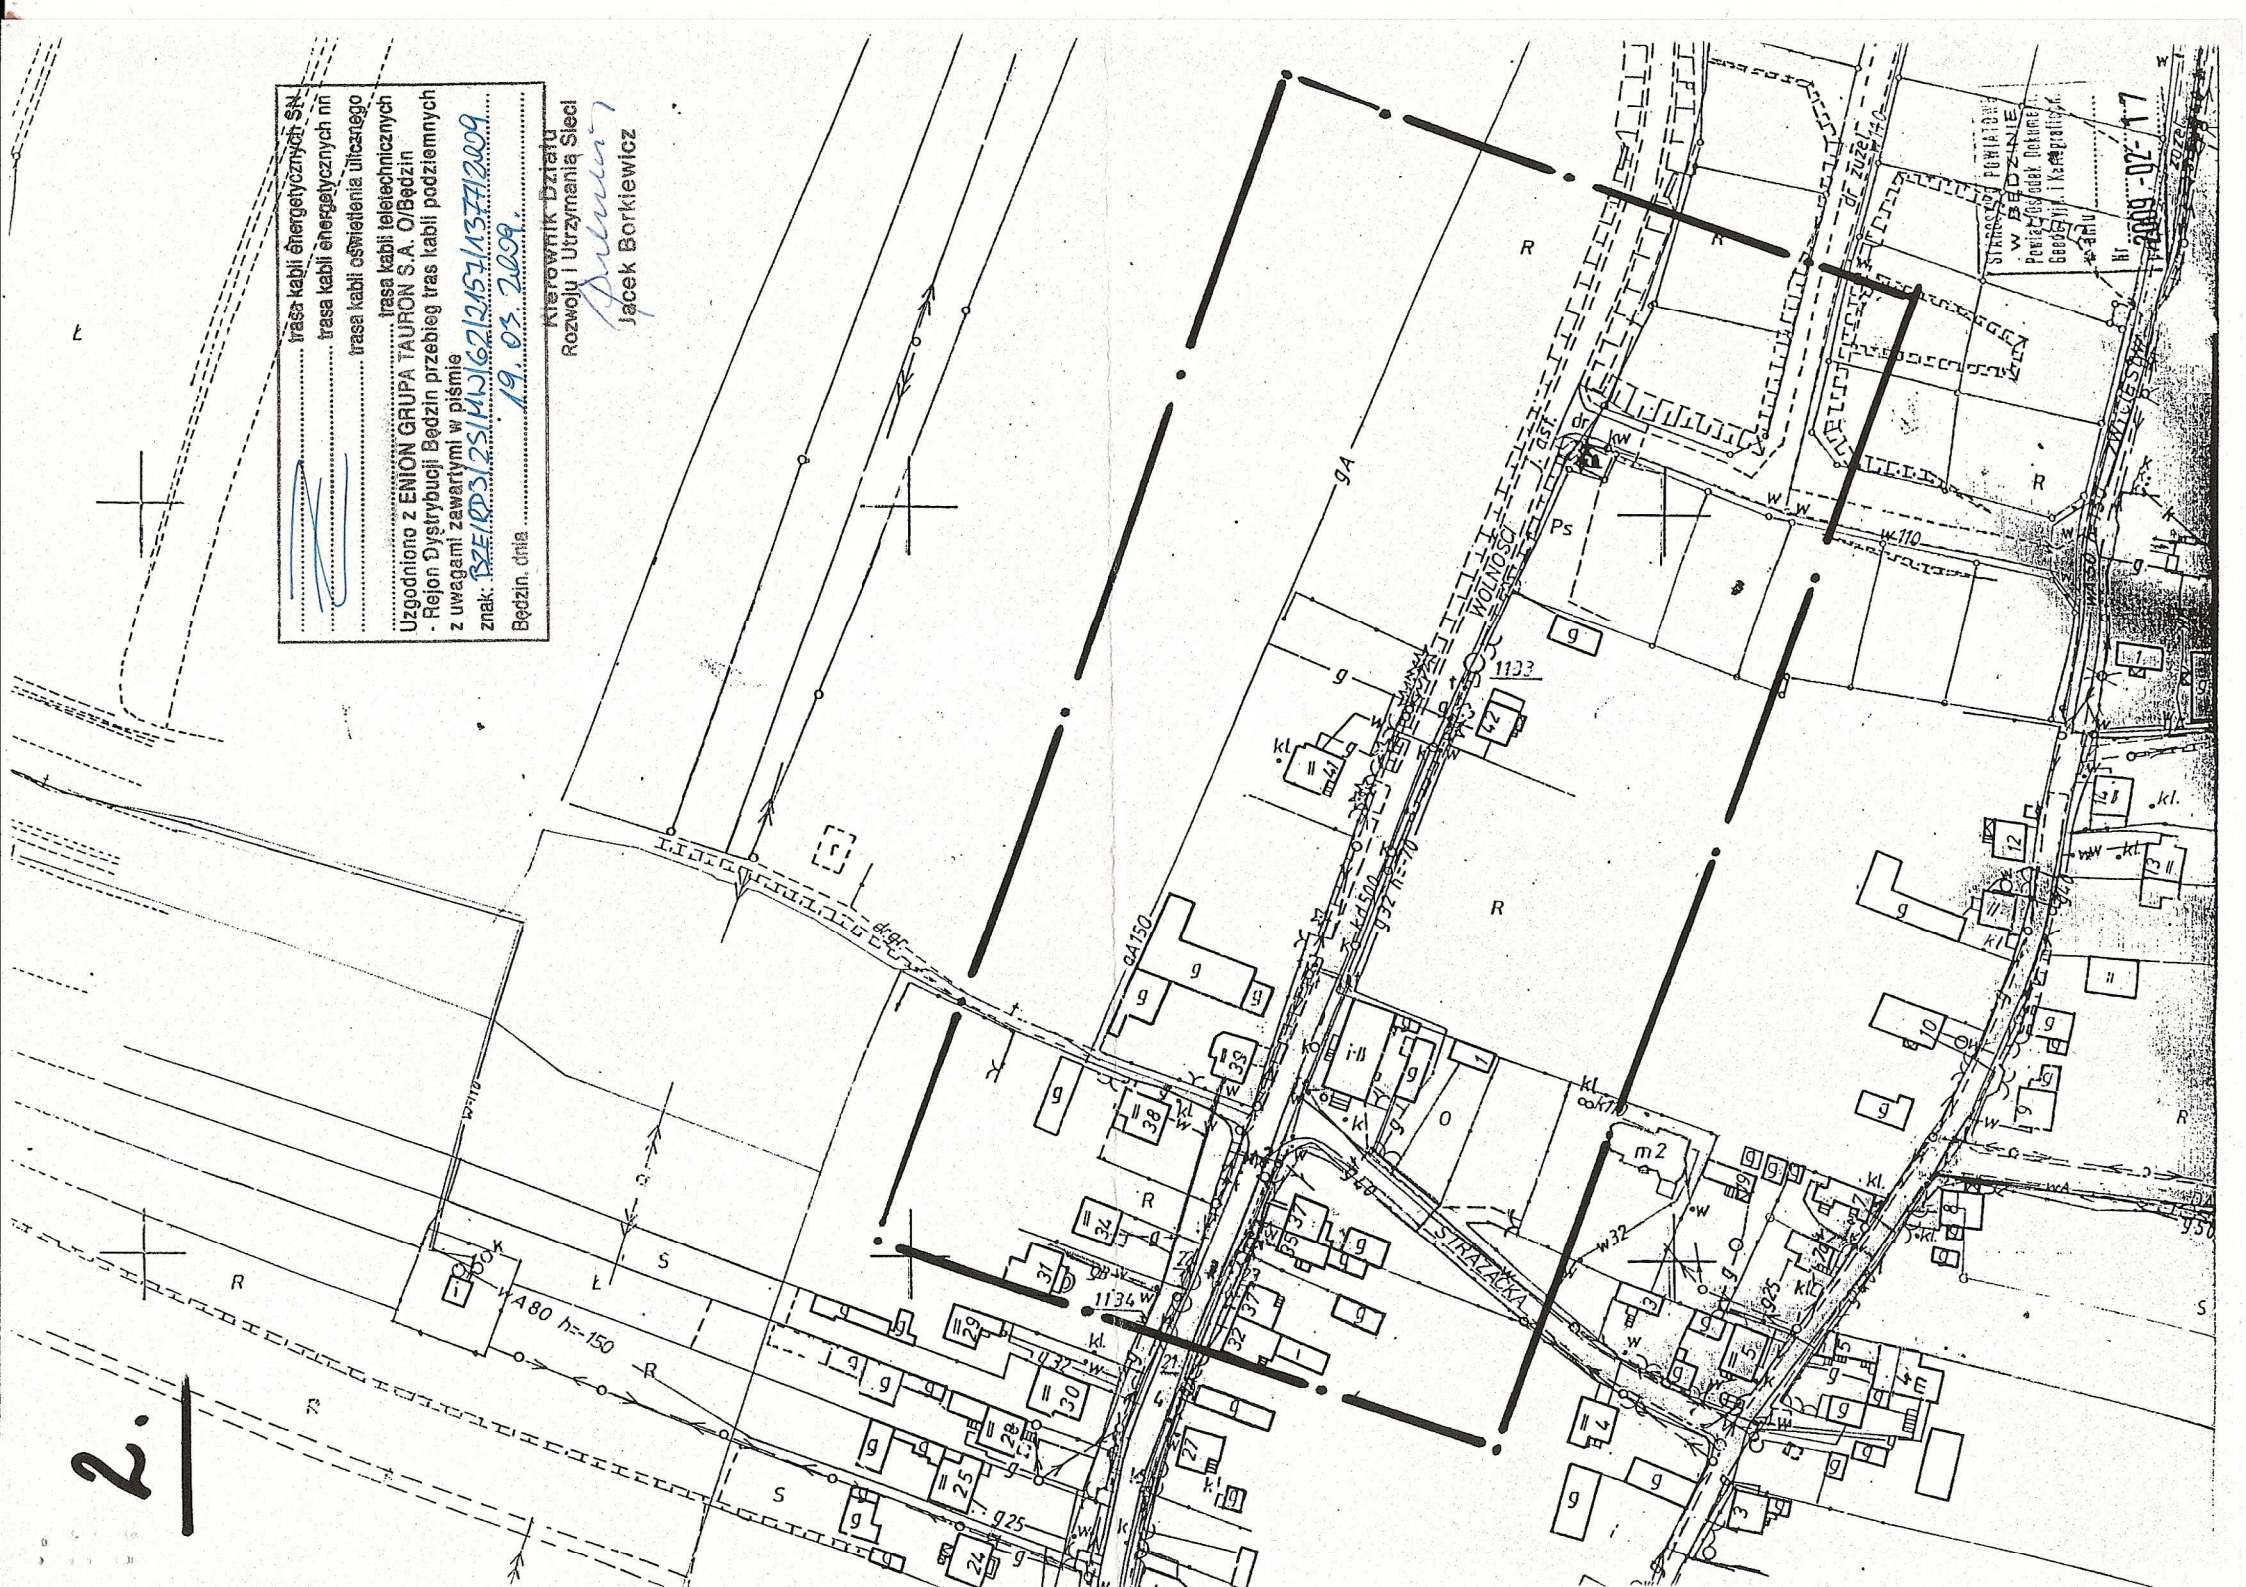

2.

trasa kabli energetycznych SN
trasa kabli energetycznych nn
trasa kabli oświetlenia ulicznego
trasa kabli teletechnicznych
Uzgodniono z ENION GRUPA TAURON S.A. O/Będzin
- Rejon Dystrybucji Będzin przebieg tras kabli podziemnych
z uwagami zawartymi w piśmie
znak: **BZE/OPS/2514/1/62/2457/1357/1209**
Będzin, dnia **19.03.2009**

Kierownik Działu
Rozwoju i Utrzymania Sieci
Jacek Borkiewicz
Jacek Borkiewicz

STANOWISKO FOTIOTECHNICZNE
W BĘDZINIE
Początek i koniec Dokumentacji
Geodezyjnej i Kartograficznej
19.03.2009 - 02-17