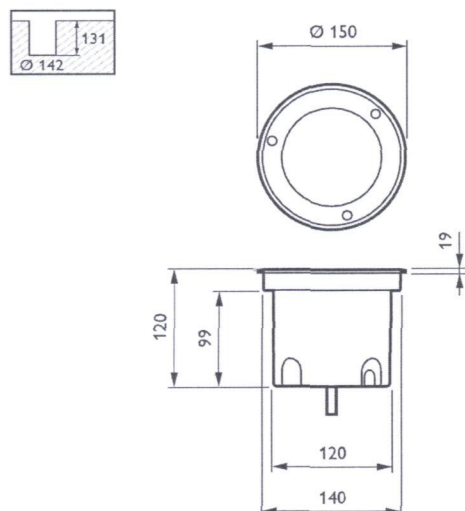

Rysunki techniczne

Więcej o produkcie

Podstawowe informacje (1/2)

Kod zamówienia	Kod rodziny produktów	ilość źródeł światła	Kod rodziny źródła światła	Kod barwy lampy	Ilość osprzętów	Zawarty zasilacz	Stopień ochrony IK	Optyka	Ściemnialny	Próba rozżarzoną drutem	Oznaczenie CE
		9	LED-HP	WW	1	tak	IK10	24	brak	850/5	CE
		9	LED-HP	NW	1	tak	IK10	24	brak	850/5	CE