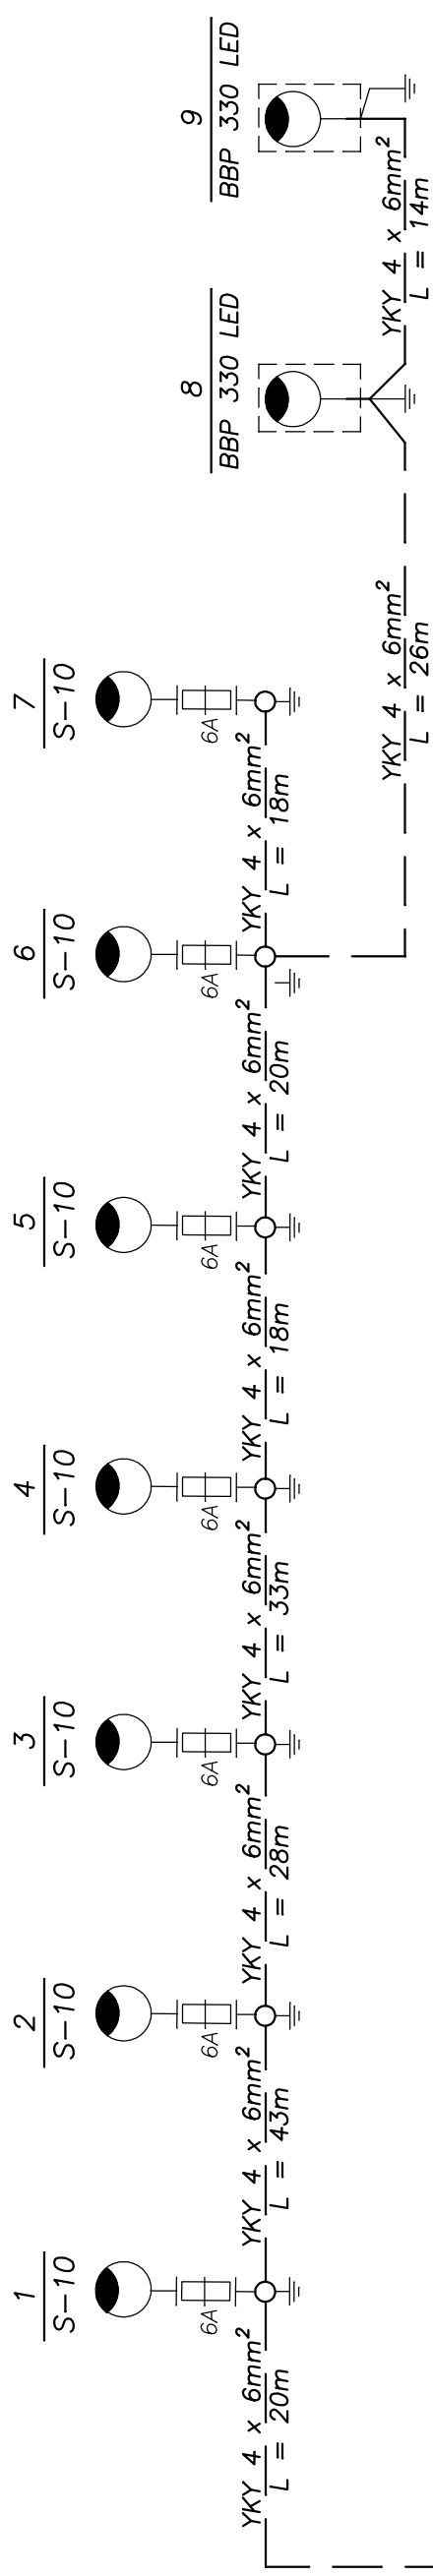

# SCHEMAT IDEOWY OŚWIETLENIA ZEWNĘTRZNEGO

PROJEKT. SZAFKA  
 OŚWIETLENIA  
 ZEWNĘTRZNEGO

INWESTOR	GMINA BOBROWNIKI ul. Gminna 8 42-583 Bobrowniki	SKALA	
TEMAT	PB "Przebudowa oświetlenia zewnętrznego wraz z monitoringiem wizyjnym na terenie centrum przystankowego w Śączowie"	DATA	
ADRES	Śączów dz. nr 570, 555/1, 569/3		
TYTUŁ	SCHEMAT IDEOWY oświetlenia zewnętrznego		
RYSUJĄCY		NR. RYS.	03.2016
PROJEKTOWAŁ	inż. Mirosław Kozielec upr. nr 95/2000	OPRACOWAŁ	Leszek Sowa
PODPIS		PODPIS	

# UKŁAD SIECIOWY - TT