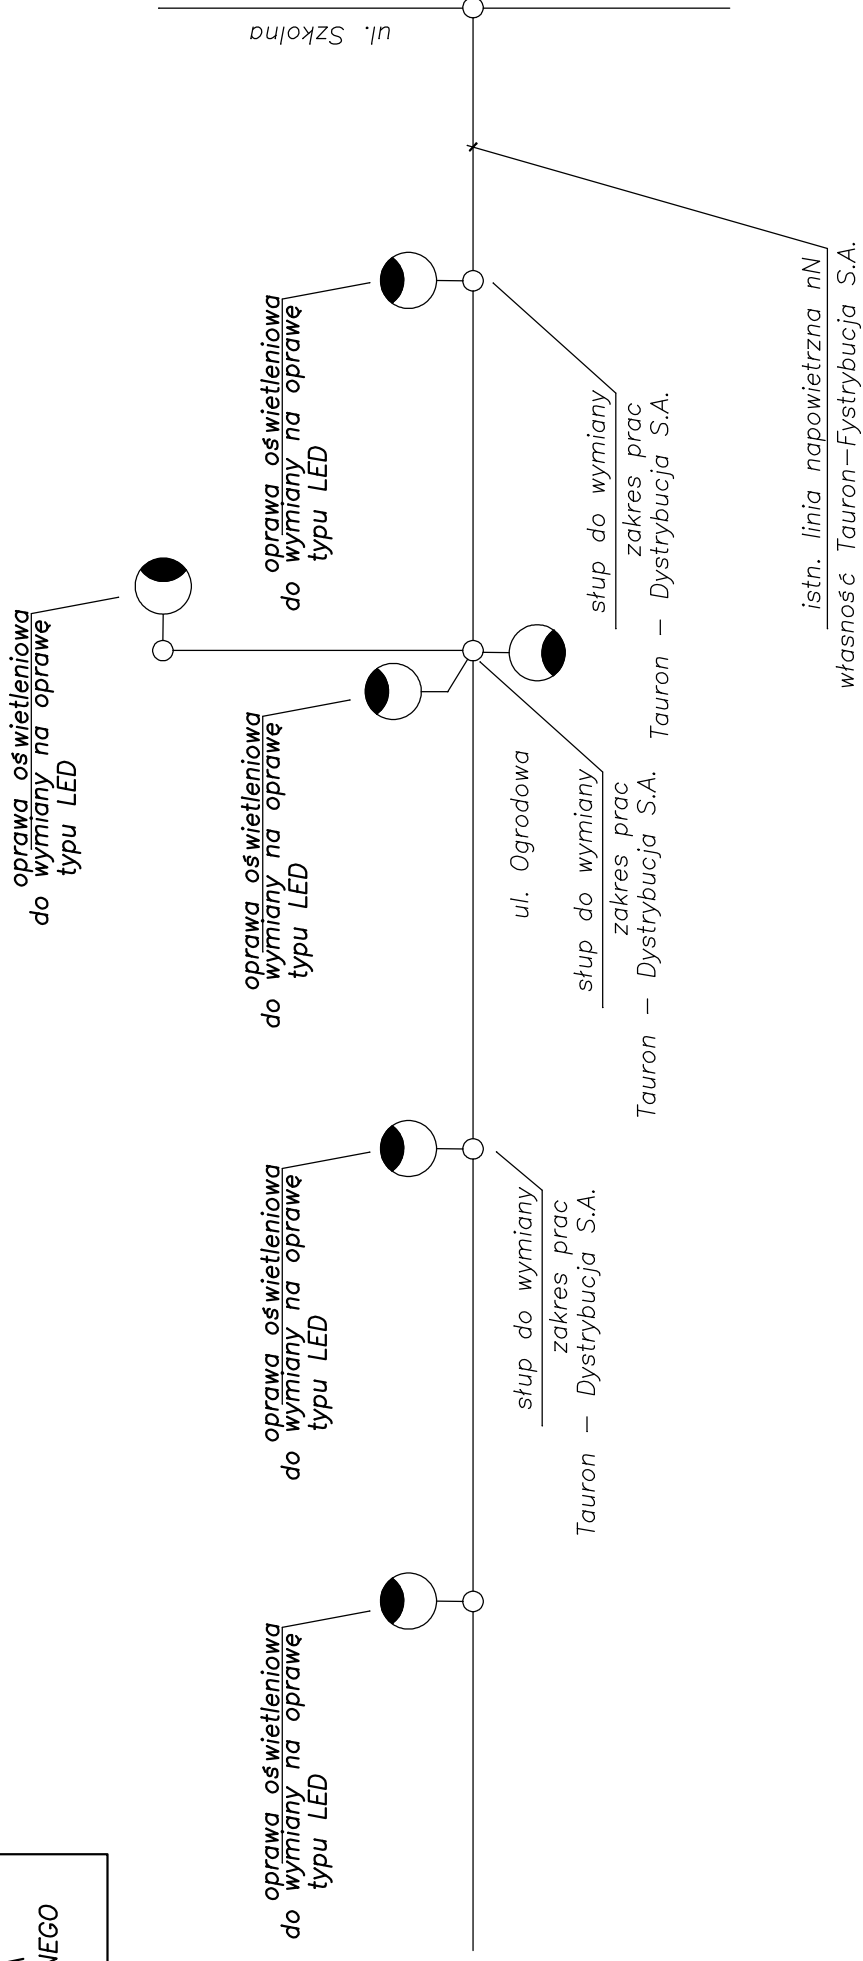

# SCHEMAT IDEOWY OŚWIETLENIA ZEWNĘTRZNEGO

PROJEKT. SZAFKA  
 OŚWIETLENIA  
 ZEWNĘTRZNEGO

INWESTOR	GMINA BOBROWNIKI ul. Gminna 8 42-583 Bobrowniki	SKALA	
TEMAT	PB "Przebudowa oświetlenia zewnętrznego wraz z monitoringiem wizyjnym na terenie centrum przystankowego w Śączowie"	DATA	
ADRES	Śączów dz. nr 570, 555/1, 569/3		
TYTUŁ	SCHEMAT IDEOWY oświetlenia zewnętrznego		
RYSUJĄCY		NR. RYS.	03.2016
PROJEKTOWAŁ	inż. Mirosław Kozielec upr. nr 95/2000	OPRACOWAŁ	Leszek Sowa
PODPIS		PODPIS	

# UKŁAD SIECIOWY - TT