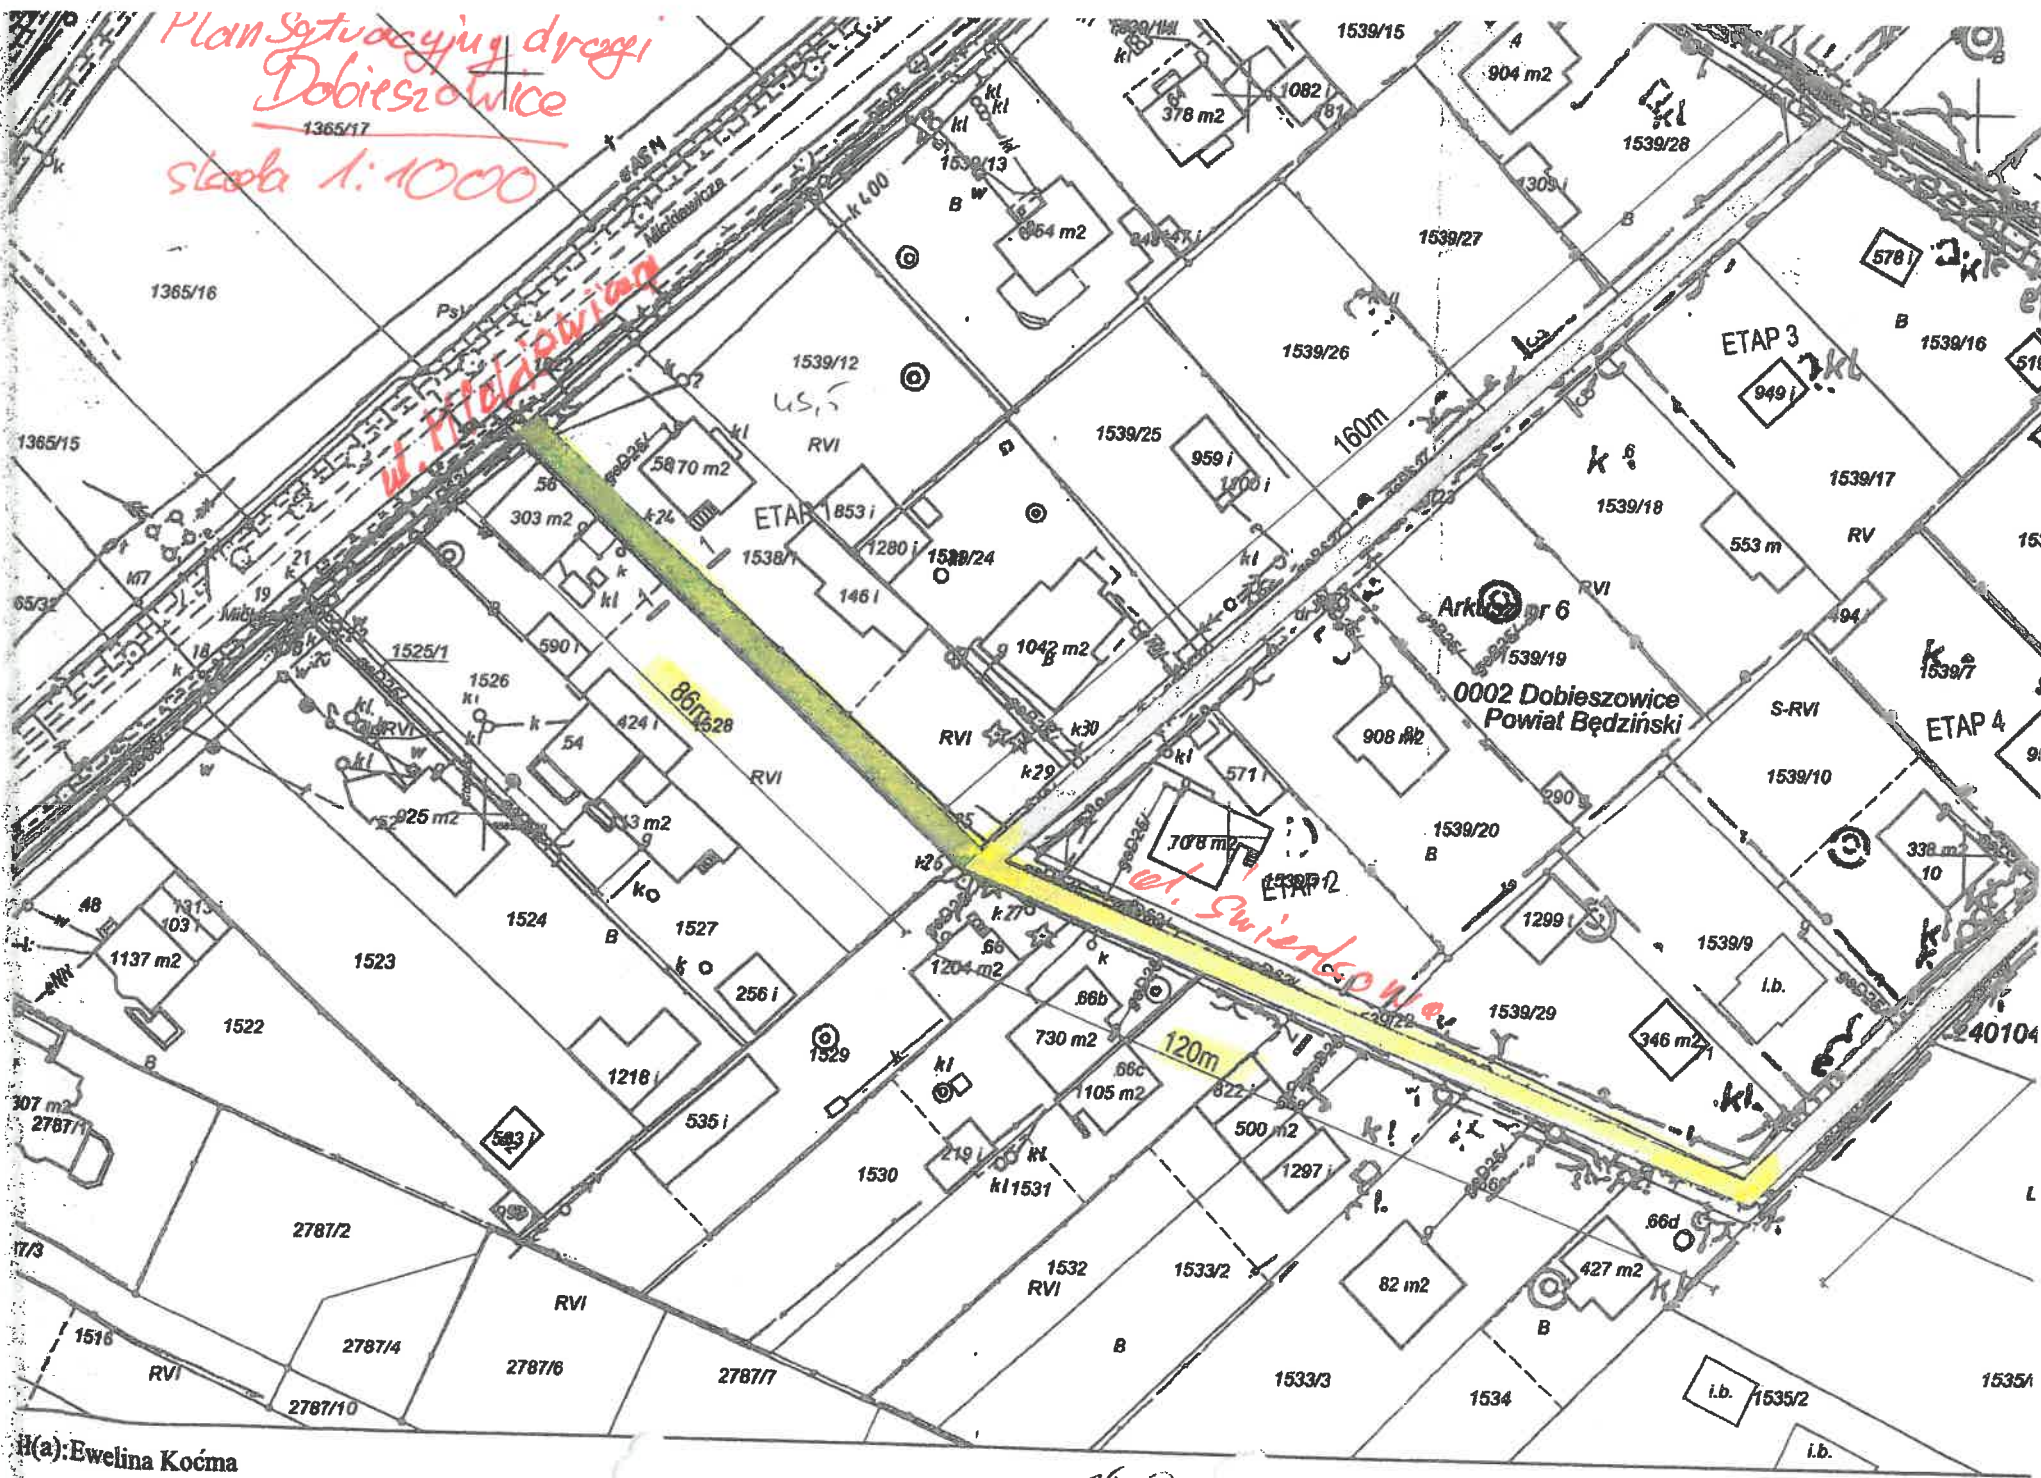

Plan sytuacyjny drogi
Dobieszowice
skala 1:1000

ul. Mieliszewian

ul. Świerkowa

H(a): Ewelina Koćma

JK.?